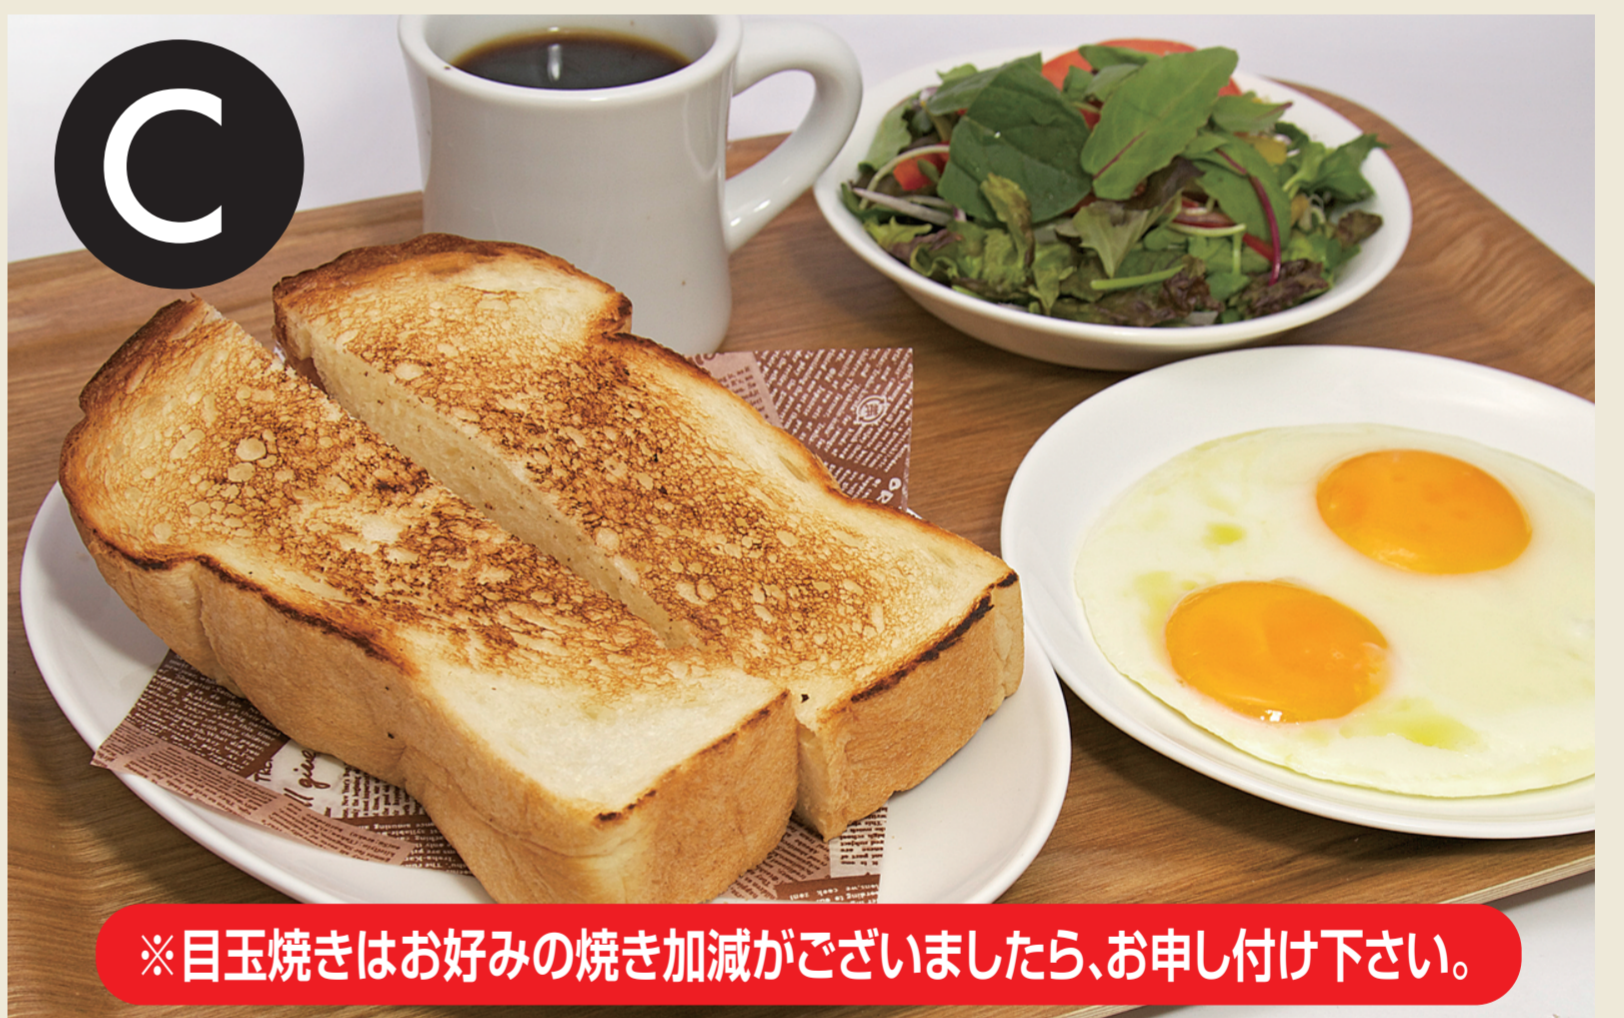

Your good times are just beginning

Breakfast set

10:00 - 12:00 | モーニングセット

各種+20円で
ぶどうパンに変更できます。

セットのドリンクは、コーヒーまたは紅茶です。+50円でその他のドリンクに変更できます。
価格は税込です。

A
トースト・ゆで卵・コーヒー(紅茶)
500円

ぶどうパントースト・ゆで卵・コーヒー(紅茶)
520円

B
トースト・ゆで卵・サラダ・コーヒー(紅茶)
600円